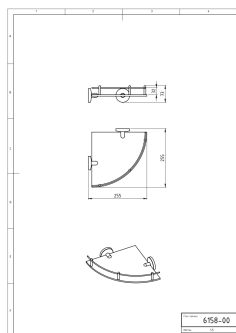

OBRÁZEK

PIKTOGRAM

VLASTNOSTI PRODUKTU

- Šířka výrobku [mm]: 345
- Hloubka krabice [mm]: 70
- Šířka krabice [mm]: 275
- Výška krabice [mm]: 315
- Provedení: chrom

TECHNICKÝ VÝKRES

SPECIFIKACE

- Výška výrobku [mm]: 73
- EAN: 8590309006077
- Intrastat: 74182000
- Hmotnost brutto [kg]: 1,35
- Hloubka výrobku [mm]: 245