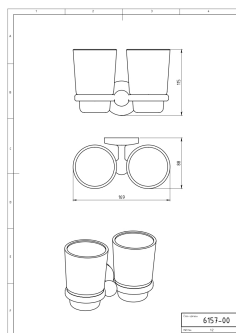

OBRÁZEK

PIKTOGRAM

VLASTNOSTI PRODUKTU

- Šířka výrobku [mm]: 170
- Hloubka krabice [mm]: 105
- Šířka krabice [mm]: 185
- Výška krabice [mm]: 170
- Provedení: chrom

TECHNICKÝ VÝKRES

SPECIFIKACE

- Výška výrobku [mm]: 115
- Hloubka výrobku [mm]: 88
- EAN: 8590309005735
- Intrastat: 74182000
- Hmotnost brutto [kg]: 1,07