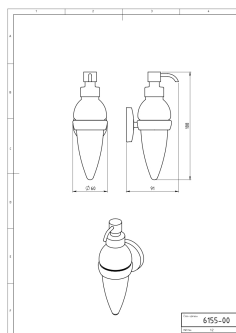

OBRÁZEK

PIKTOGRAM

VLASTNOSTI PRODUKTU

- Šířka výrobku [mm]: 60
- Hloubka krabice [mm]: 70
- Šířka krabice [mm]: 115
- Výška krabice [mm]: 250
- Provedení: chrom
- Objem dávkovače [l]: 0,1

TECHNICKÝ VÝKRES

SPECIFIKACE

- Výška výrobku [mm]: 190
- Hloubka výrobku [mm]: 75
- EAN: 8590309005568
- Intrastat: 84798997
- Hmotnost brutto [kg]: 0,84