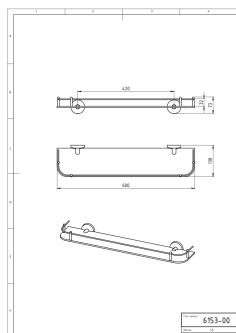

OBRÁZEK

PIKTOGRAM

VLASTNOSTI PRODUKTU

- Šířka výrobku [mm]: 600
- Hloubka krabice [mm]: 80
- Šířka krabice [mm]: 140
- Výška krabice [mm]: 665
- Provedení: chrom

TECHNICKÝ VÝKRES

SPECIFIKACE

- Výška výrobku [mm]: 50
- EAN: 8590309004608
- Intrastat: 94038900
- Hmotnost brutto [kg]: 1,87
- Hloubka výrobku [mm]: 135