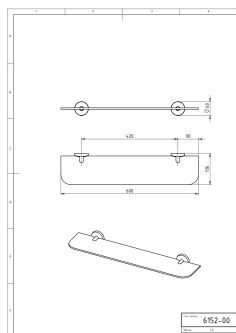

OBRÁZEK

PIKTOGRAM

VLASTNOSTI PRODUKTU

- Šířka výrobku [mm]: 600
- Hloubka krabice [mm]: 60
- Šířka krabice [mm]: 155
- Výška krabice [mm]: 645
- Provedení: chrom

TECHNICKÝ VÝKRES

SPECIFIKACE

- Výška výrobku [mm]: 60
- EAN: 8590309004028
- Intrastat: 94038900
- Hmotnost brutto [kg]: 1,87
- Hloubka výrobku [mm]: 136