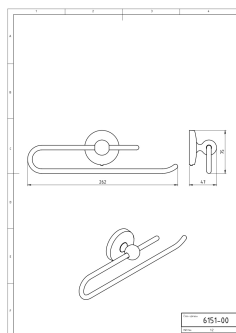

KÓD

6151,0

SÉRIE

METALIA 1

NÁZEV PRODUKTU

Závěs papírových ručníků Metalia 1 chrom

PROVEDENÍ

chrom

OBRÁZEK

PIKTOGRAM

VLASTNOSTI PRODUKTU

- Provedení: chrom
- Šířka výrobku [mm]: 262
- Hloubka krabice [mm]: 100
- Výška krabice [mm]: 340
- Šířka krabice [mm]: 155

TECHNICKÝ VÝKRES

SPECIFIKACE

- Výška výrobku [mm]: 75
- EAN: 8590309003380
- Intrastat: 83025000
- Hmotnost brutto [kg]: 0,83
- Hloubka výrobku [mm]: 47