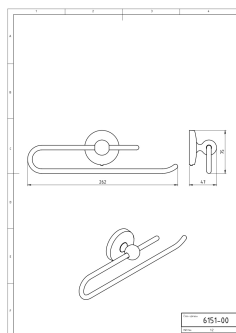

KÓD

6151,0

SÉRIE

METALIA 1

NÁZEV PRODUKTU

Závěs papírových ručníků Metalia 1 chrom

PROVEDENÍ

chrom

OBRÁZEK

PIKTOGRAM

VLASTNOSTI PRODUKTU

- Typ ovládacího prvku: 25
- Provedení: chrom
- Šířka výrobku [mm]: 262
- Hloubka krabice [mm]: 100
- Výška krabice [mm]: 340
- Šířka krabice [mm]: 155

TECHNICKÝ VÝKRES

SPECIFIKACE

- Výška výrobku [mm]: 75
- EAN: 8590309003380
- Intrastat: 83025000
- Hmotnost brutto [kg]: 0,83
- Hloubka výrobku [mm]: 47