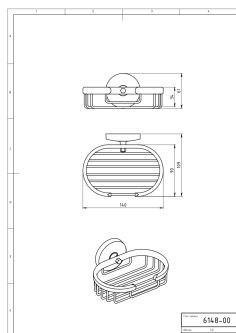

OBRÁZEK

PIKTOGRAM

VLASTNOSTI PRODUKTU

- Šířka výrobku [mm]: 140
- Hloubka krabice [mm]: 60
- Šířka krabice [mm]: 109
- Výška krabice [mm]: 185
- Provedení: chrom

TECHNICKÝ VÝKRES

SPECIFIKACE

- Výška výrobku [mm]: 60
- EAN: 8590309003212
- Intrastat: 74182000
- Hmotnost brutto [kg]: 0,48
- Hloubka výrobku [mm]: 110