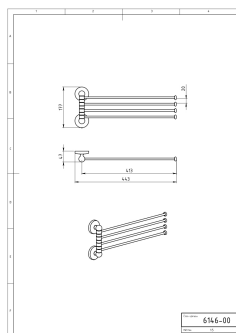

OBRÁZEK

PIKTOGRAM

VLASTNOSTI PRODUKTU

- Typ ovládacího prvku: 25
- Šířka výrobku [mm]: 60
- Hloubka krabice [mm]: 50
- Šířka krabice [mm]: 180
- Výška krabice [mm]: 480
- Provedení: chrom

TECHNICKÝ VÝKRES

SPECIFIKACE

- Výška výrobku [mm]: 180
- Hloubka výrobku [mm]: 450
- EAN: 8590309003137
- Intrastat: 83025000
- Hmotnost brutto [kg]: 1,725