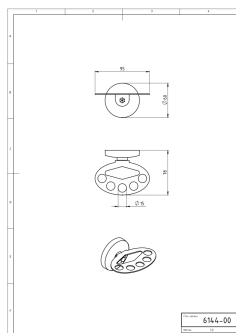

OBRÁZEK

PIKTOGRAM

VLASTNOSTI PRODUKTU

- Šířka [mm]: 95
- Hloubka krabice [mm]: 60
- Šířka krabice [mm]: 85
- Výška krabice [mm]: 145
- Provedení: chrom

TECHNICKÝ VÝKRES

SPECIFIKACE

- Výška [mm]: 60
- Hloubka [mm]: 80
- EAN: 8590309003038
- Intrastat: 74182000
- Hmotnost brutto [kg]: 0,24