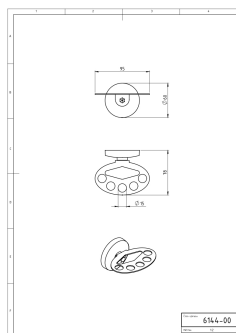

OBRÁZEK

PIKTOGRAM

VLASTNOSTI PRODUKTU

- Šířka výrobku [mm]: 95
- Hloubka krabice [mm]: 60
- Šířka krabice [mm]: 85
- Výška krabice [mm]: 145
- Provedení: chrom

TECHNICKÝ VÝKRES

SPECIFIKACE

- Výška výrobku [mm]: 60
- Hloubka výrobku [mm]: 80
- EAN: 8590309003038
- Intrastat: 74182000
- Hmotnost brutto [kg]: 0,24