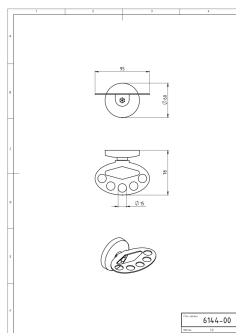

OBRÁZEK

PIKTOGRAM

VLASTNOSTI PRODUKTU

- Typ ovládacího prvku: 25
- Šířka výrobku [mm]: 95
- Hloubka krabice [mm]: 60
- Šířka krabice [mm]: 85
- Výška krabice [mm]: 145
- Provedení: chrom

TECHNICKÝ VÝKRES

SPECIFIKACE

- Výška výrobku [mm]: 60
- Hloubka výrobku [mm]: 80
- EAN: 8590309003038
- Intrastat: 74182000
- Hmotnost brutto [kg]: 0,24