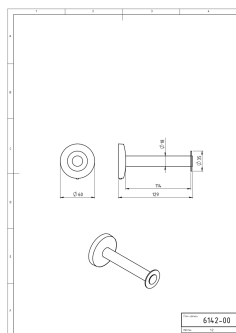

KÓD

6142,0

SÉRIE

METALIA 1

NÁZEV PRODUKTU

Držák toaletního papíru rovný Metalia 1 chrom

PROVEDENÍ

chrom

OBRÁZEK

PIKTOGRAM

VLASTNOSTI PRODUKTU

- Šířka výrobku [mm]: 60
- Hloubka krabice [mm]: 60
- Šířka krabice [mm]: 150
- Výška krabice [mm]: 155
- Provedení: chrom

TECHNICKÝ VÝKRES

SPECIFIKACE

- Výška výrobku [mm]: 60
- Hloubka výrobku [mm]: 129
- EAN: 8590309002093
- Intrastat: 74182000
- Hmotnost brutto [kg]: 0,282