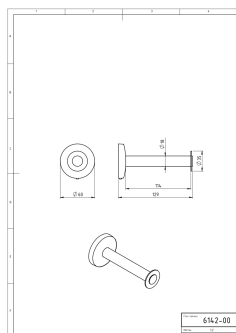

KÓD

6142,0

SÉRIE

METALIA 1

NÁZEV PRODUKTU

Držák toaletního papíru rovný Metalia 1 chrom

PROVEDENÍ

chrom

OBRÁZEK

PIKTOGRAM

VLASTNOSTI PRODUKTU

- Typ ovládacího prvku: 25
- Šířka výrobku [mm]: 60
- Hloubka krabice [mm]: 60
- Šířka krabice [mm]: 150
- Výška krabice [mm]: 155
- Provedení: chrom

TECHNICKÝ VÝKRES

SPECIFIKACE

- Výška výrobku [mm]: 60
- Hloubka výrobku [mm]: 129
- EAN: 8590309002093
- Intrastat: 74182000
- Hmotnost brutto [kg]: 0,282