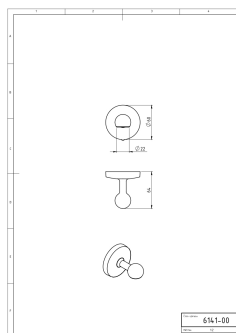

OBRÁZEK

PIKTOGRAM

VLASTNOSTI PRODUKTU

- Typ ovládacího prvku: 25
- Šířka výrobku [mm]: 65
- Hloubka krabice [mm]: 60
- Šířka krabice [mm]: 90
- Výška krabice [mm]: 135
- Provedení: chrom

TECHNICKÝ VÝKRES

SPECIFIKACE

- Výška výrobku [mm]: 65
- EAN: 8590309002055
- Intrastat: 74182000
- Hmotnost brutto [kg]: 0,28
- Hloubka výrobku [mm]: 70