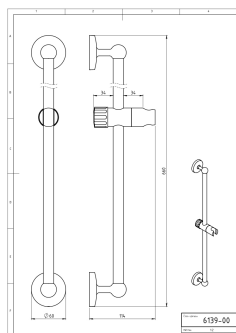

KÓD

6139,0

SÉRIE

METALIA 1

NÁZEV PRODUKTU

Posuvný držák sprchy Metalia 1 chrom

PROVEDENÍ

chrom

OBRÁZEK

PIKTOGRAM

VLASTNOSTI PRODUKTU

- Šířka výrobku [mm]: 60
- Hloubka krabice [mm]: 60
- Šířka krabice [mm]: 120
- Výška krabice [mm]: 680
- Provedení: chrom

TECHNICKÝ VÝKRES

SPECIFIKACE

- EAN: 8590309001836
- Výška výrobku [mm]: 660
- Hloubka výrobku [mm]: 115