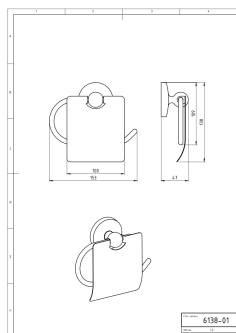

OBRÁZEK

PIKTOGRAM

VLASTNOSTI PRODUKTU

- Šířka výrobku [mm]: 153
- Hloubka krabice [mm]: 60
- Šířka krabice [mm]: 143
- Výška krabice [mm]: 210
- Provedení: chrom

TECHNICKÝ VÝKRES

SPECIFIKACE

- Výška výrobku [mm]: 138
- Hloubka výrobku [mm]: 47
- EAN: 8590309001799
- Intrastat: 74182000
- Hmotnost brutto [kg]: 0,54