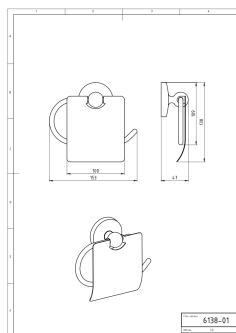

ZDJĘCIE GŁÓWNE

IKONY

CECHY PRODUKTU

- Rodzaj elementu sterującego: 25
- 3\_Szerokość [mm]: 153
- Głębokość opakowania [mm]: 60
- Szerokość opakowania [mm]: 143
- Wysokość opakowania [mm]: 210
- Wykończenie: chrom

RYSUNEK TECHNICZNY

SPECYFIKACJA

- 3\_Wysokość [mm]: 138
- 3\_Głębokość [mm]: 47
- GTIN: 8590309001799
- Kod celny CN: 74182000
- Masa brutto [kg]: 0,54