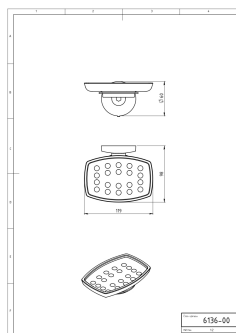

OBRÁZEK

PIKTOGRAM

VLASTNOSTI PRODUKTU

- Šířka výrobku [mm]: 120
- Hloubka krabice [mm]: 60
- Šířka krabice [mm]: 109
- Výška krabice [mm]: 185
- Provedení: chrom

TECHNICKÝ VÝKRES

SPECIFIKACE

- Výška výrobku [mm]: 60
- EAN: 8590309001737
- Intrastat: 74182000
- Hmotnost brutto [kg]: 0,42
- Hloubka výrobku [mm]: 100