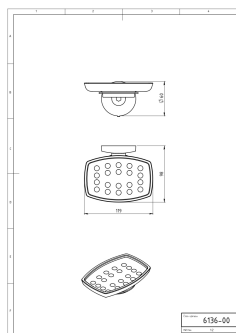

OBRÁZEK

PIKTOGRAM

VLASTNOSTI PRODUKTU

- Typ ovládacího prvku: 25
- Šířka výrobku [mm]: 120
- Hloubka krabice [mm]: 60
- Šířka krabice [mm]: 109
- Výška krabice [mm]: 185
- Provedení: chrom

TECHNICKÝ VÝKRES

SPECIFIKACE

- Výška výrobku [mm]: 60
- EAN: 8590309001737
- Intrastat: 74182000
- Hmotnost brutto [kg]: 0,42
- Hloubka výrobku [mm]: 100