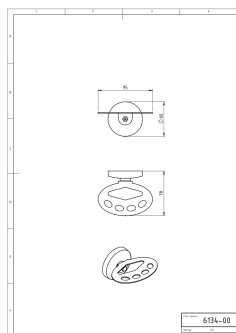

OBRÁZEK

PIKTOGRAM

VLASTNOSTI PRODUKTU

- Šířka [mm]: 100
- Hloubka krabice [mm]: 60
- Šířka krabice [mm]: 85
- Výška krabice [mm]: 145
- Provedení: chrom

TECHNICKÝ VÝKRES

SPECIFIKACE

- Výška [mm]: 65
- Hloubka [mm]: 80
- EAN: 8590309001614
- Intrastat: 74182000
- Hmotnost brutto [kg]: 0,24