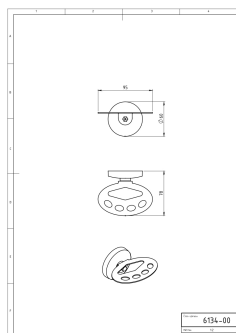

OBRÁZEK

PIKTOGRAM

VLASTNOSTI PRODUKTU

- Typ ovládacího prvku: 25
- Šířka výrobku [mm]: 100
- Hloubka krabice [mm]: 60
- Šířka krabice [mm]: 85
- Výška krabice [mm]: 145
- Provedení: chrom

TECHNICKÝ VÝKRES

SPECIFIKACE

- Výška výrobku [mm]: 65
- Hloubka výrobku [mm]: 80
- EAN: 8590309001614
- Intrastat: 74182000
- Hmotnost brutto [kg]: 0,24