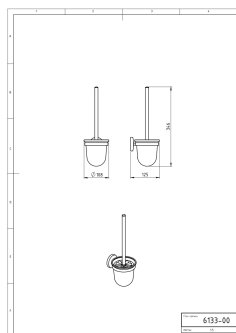

OBRÁZEK

PIKTOGRAM

VLASTNOSTI PRODUKTU

- Šířka výrobku [mm]: 110
- Hloubka krabice [mm]: 125
- Šířka krabice [mm]: 125
- Výška krabice [mm]: 395
- Provedení: chrom

TECHNICKÝ VÝKRES

SPECIFIKACE

- Výška výrobku [mm]: 380
- Hloubka výrobku [mm]: 125
- EAN: 8590309001577
- Intrastat: 96039091
- Hmotnost brutto [kg]: 1,05