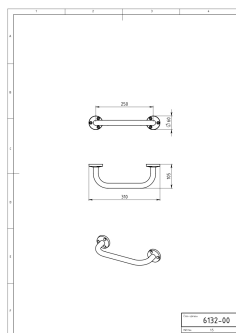

KÓD

6132,0

SÉRIE

METALIA 1

NÁZEV PRODUKTU

Madlo 250 mm Metalia 1 chrom

PROVEDENÍ

chrom

OBRÁZEK

PIKTOGRAM

VLASTNOSTI PRODUKTU

- Provedení: chrom
- Šířka výrobku [mm]: 310
- Hloubka krabice [mm]: 60
- Šířka krabice [mm]: 110
- Výška krabice [mm]: 350

TECHNICKÝ VÝKRES

SPECIFIKACE

- Výška výrobku [mm]: 60
- Hloubka výrobku [mm]: 105
- EAN: 8590309001997
- Intrastat: 74182000
- Hmotnost brutto [kg]: 0,71