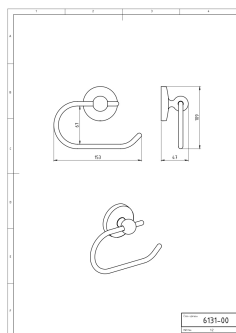

KÓD

6131,0

SÉRIE

METALIA 1

NÁZEV PRODUKTU

Závěs toaletního papíru Metalia 1 chrom

PROVEDENÍ

chrom

OBRÁZEK

PIKTOGRAM

VLASTNOSTI PRODUKTU

- Šířka výrobku [mm]: 153
- Hloubka krabice [mm]: 60
- Šířka krabice [mm]: 143
- Výška krabice [mm]: 210
- Provedení: chrom

TECHNICKÝ VÝKRES

SPECIFIKACE

- Výška výrobku [mm]: 109
- Hloubka výrobku [mm]: 47
- EAN: 8590309001515
- Intrastat: 74182000
- Hmotnost brutto [kg]: 0,45