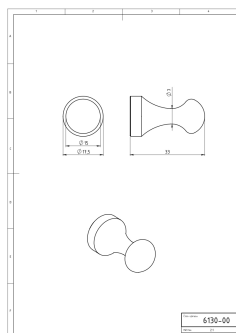

OBRÁZEK

PIKTOGRAM

VLASTNOSTI PRODUKTU

- Šířka výrobku [mm]: 18
- Hloubka krabice [mm]: 15
- Šířka krabice [mm]: 113
- Výška krabice [mm]: 127
- Provedení: chrom

TECHNICKÝ VÝKRES

SPECIFIKACE

- Výška výrobku [mm]: 18
- Hloubka výrobku [mm]: 33
- EAN: 8590309001492
- Intrastat: 83025000
- Hmotnost brutto [kg]: 0,046