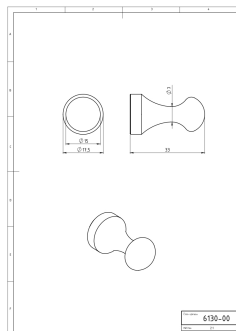

OBRÁZEK

PIKTOGRAM

VLASTNOSTI PRODUKTU

- Typ ovládacího prvku: 25
- Šířka výrobku [mm]: 18
- Hloubka krabice [mm]: 15
- Šířka krabice [mm]: 113
- Výška krabice [mm]: 127
- Provedení: chrom

TECHNICKÝ VÝKRES

SPECIFIKACE

- Výška výrobku [mm]: 18
- Hloubka výrobku [mm]: 33
- EAN: 8590309001492
- Intrastat: 83025000
- Hmotnost brutto [kg]: 0,046