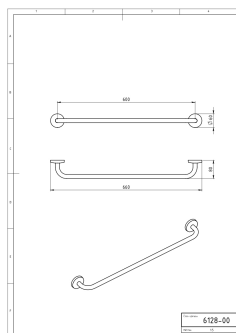

KÓD

6128,0

SÉRIE

METALIA 1

NÁZEV PRODUKTU

Držák ručníků 660 mm Metalia 1 chrom

PROVEDENÍ

chrom

OBRÁZEK

PIKTOGRAM

VLASTNOSTI PRODUKTU

- Šířka výrobku [mm]: 90
- Hloubka krabice [mm]: 60
- Šířka krabice [mm]: 120
- Výška krabice [mm]: 700
- Provedení: chrom

TECHNICKÝ VÝKRES

SPECIFIKACE

- Výška výrobku [mm]: 660
- Hloubka výrobku [mm]: 55
- EAN: 8590309000280
- Intrastat: 83025000
- Hmotnost brutto [kg]: 0,82