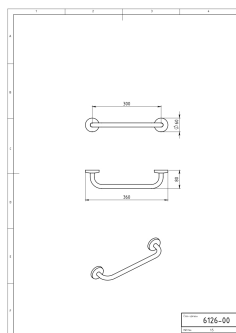

OBRÁZEK

PIKTOGRAM

VLASTNOSTI PRODUKTU

- Typ ovládacího prvku: 25
- Šířka výrobku [mm]: 360
- Hloubka krabice [mm]: 60
- Šířka krabice [mm]: 85
- Výška krabice [mm]: 440
- Provedení: chrom

TECHNICKÝ VÝKRES

SPECIFIKACE

- Výška výrobku [mm]: 60
- Hloubka výrobku [mm]: 80
- EAN: 8590309000266
- Intrastat: 83025000
- Hmotnost brutto [kg]: 0,74