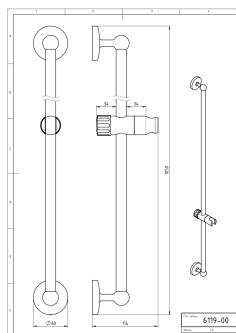

KÓD

6119,0

SÉRIE

METALIA 1

NÁZEV PRODUKTU

Posuvný držák sprchy 100 cm Metalia 1 chrom

PROVEDENÍ

chrom

OBRÁZEK

PIKTOGRAM

VLASTNOSTI PRODUKTU

- Šířka výrobku [mm]: 60
- Hloubka krabice [mm]: 65
- Šířka krabice [mm]: 107
- Výška krabice [mm]: 1058
- Provedení: chrom

TECHNICKÝ VÝKRES

SPECIFIKACE

- EAN: 8590309006213
- Výška výrobku [mm]: 1050
- Hloubka výrobku [mm]: 114