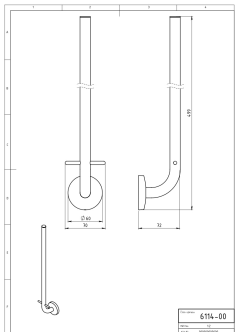

KÓD

SÉRIE

6114,0

METALIA 1

NÁZEV PRODUKTU

PROVEDENÍ

Zásobník toaletního papíru na stěnu Metalia 1 chrom

chrom

OBRÁZEK

PIKTOGRAM

VLASTNOSTI PRODUKTU

- Šířka výrobku [mm]: 70
- Hloubka krabice [mm]: 70
- Šířka krabice [mm]: 95
- Výška krabice [mm]: 507
- Provedení: chrom

TECHNICKÝ VÝKRES

SPECIFIKACE

- Výška výrobku [mm]: 499
- Hloubka výrobku [mm]: 72
- EAN: 8590309006190
- Intrastat: 74182000