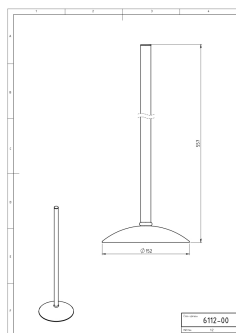

KÓD

6112,0

SÉRIE

METALIA 1

NÁZEV PRODUKTU

Stojan na toaletní papírý Metalia 1 chrom

PROVEDENÍ

chrom

OBRÁZEK

PIKTOGRAM

VLASTNOSTI PRODUKTU

- Šířka výrobku [mm]: 155
- Hloubka krabice [mm]: 165
- Šířka krabice [mm]: 165
- Výška krabice [mm]: 610
- Provedení: chrom

TECHNICKÝ VÝKRES

SPECIFIKACE

- Výška výrobku [mm]: 555
- Hloubka výrobku [mm]: 155
- EAN: 8590309006183
- Intrastat: 74182000
- Hmotnost brutto [kg]: 0,713