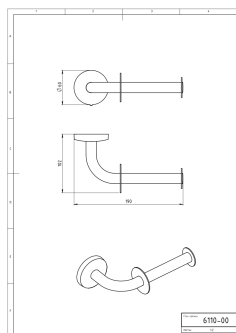

OBRÁZEK

PIKTOGRAM

VLASTNOSTI PRODUKTU

- Šířka [mm]: 192
- Hloubka krabice [mm]: 60
- Šířka krabice [mm]: 125
- Výška krabice [mm]: 230
- Provedení: chrom

TECHNICKÝ VÝKRES

SPECIFIKACE

- Výška [mm]: 65
- Hloubka [mm]: 90
- EAN: 8590309000105
- Intrastat: 74182000
- Hmotnost brutto [kg]: 0,36