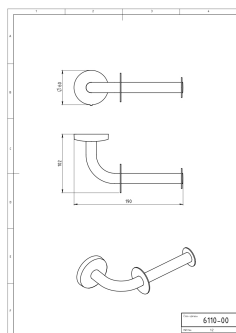

OBRÁZEK

PIKTOGRAM

VLASTNOSTI PRODUKTU

- Šířka výrobku [mm]: 192
- Hloubka krabice [mm]: 60
- Šířka krabice [mm]: 125
- Výška krabice [mm]: 230
- Provedení: chrom

TECHNICKÝ VÝKRES

SPECIFIKACE

- Výška výrobku [mm]: 65
- Hloubka výrobku [mm]: 90
- EAN: 8590309000105
- Intrastat: 74182000
- Hmotnost brutto [kg]: 0,36