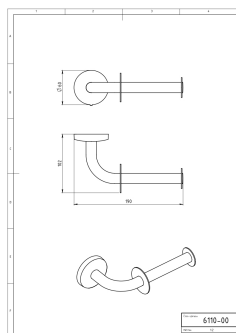

OBRÁZEK

PIKTOGRAM

VLASTNOSTI PRODUKTU

- Typ ovládacího prvku: 25
- Šířka výrobku [mm]: 192
- Hloubka krabice [mm]: 60
- Šířka krabice [mm]: 125
- Výška krabice [mm]: 230
- Provedení: chrom

TECHNICKÝ VÝKRES

SPECIFIKACE

- Výška výrobku [mm]: 65
- Hloubka výrobku [mm]: 90
- EAN: 8590309000105
- Intrastat: 74182000
- Hmotnost brutto [kg]: 0,36