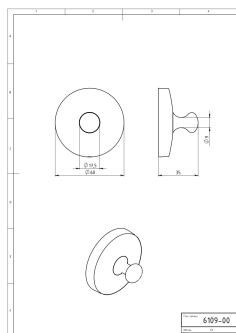

OBRÁZEK

PIKTOGRAM

VLASTNOSTI PRODUKTU

- Typ ovládacího prvku: 25
- Šířka výrobku [mm]: 65
- Hloubka krabice [mm]: 35
- Šířka krabice [mm]: 65
- Výška krabice [mm]: 128
- Provedení: chrom

TECHNICKÝ VÝKRES

SPECIFIKACE

- Výška výrobku [mm]: 65
- Hloubka výrobku [mm]: 35
- EAN: 8590309000099
- Intrastat: 83025000
- Hmotnost brutto [kg]: 0,191