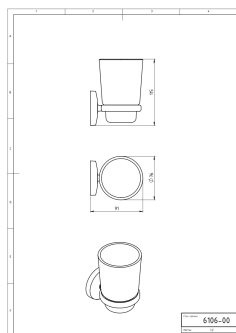

OBRÁZEK

PIKTOGRAM

VLASTNOSTI PRODUKTU

- Šířka výrobku [mm]: 80
- Hloubka krabice [mm]: 85
- Šířka krabice [mm]: 123
- Výška krabice [mm]: 170
- Provedení: chrom

TECHNICKÝ VÝKRES

SPECIFIKACE

- Výška výrobku [mm]: 115
- Hloubka výrobku [mm]: 91
- EAN: 8590309000068
- Intrastat: 74182000
- Hmotnost brutto [kg]: 0,54