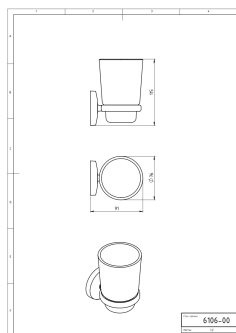

OBRÁZEK

PIKTOGRAM

VLASTNOSTI PRODUKTU

- Typ ovládacího prvku: 25
- Šířka výrobku [mm]: 80
- Hloubka krabice [mm]: 85
- Šířka krabice [mm]: 123
- Výška krabice [mm]: 170
- Provedení: chrom

TECHNICKÝ VÝKRES

SPECIFIKACE

- Výška výrobku [mm]: 115
- Hloubka výrobku [mm]: 91
- EAN: 8590309000068
- Intrastat: 74182000
- Hmotnost brutto [kg]: 0,54