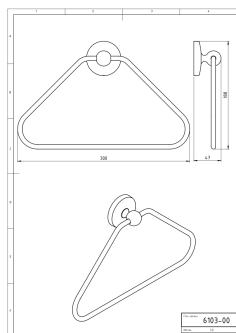

OBRÁZEK

PIKTOGRAM

VLASTNOSTI PRODUKTU

- Typ ovládacího prvku: 25
- Šířka výrobku [mm]: 300
- Hloubka krabice [mm]: 60
- Šířka krabice [mm]: 320
- Výška krabice [mm]: 285
- Provedení: chrom

TECHNICKÝ VÝKRES

SPECIFIKACE

- Výška výrobku [mm]: 188
- Hloubka výrobku [mm]: 47
- EAN: 8590309000037
- Intrastat: 83025000