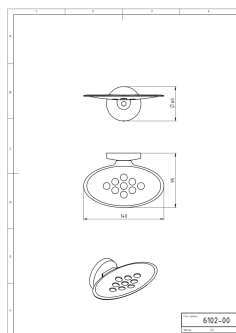

OBRÁZEK

PIKTOGRAM

VLASTNOSTI PRODUKTU

- Šířka výrobku [mm]: 140
- Hloubka krabice [mm]: 60
- Šířka krabice [mm]: 109
- Výška krabice [mm]: 185
- Provedení: chrom

TECHNICKÝ VÝKRES

SPECIFIKACE

- Výška výrobku [mm]: 60
- EAN: 8590309000020
- Intrastat: 74182000
- Hmotnost brutto [kg]: 0,31
- Hloubka výrobku [mm]: 95