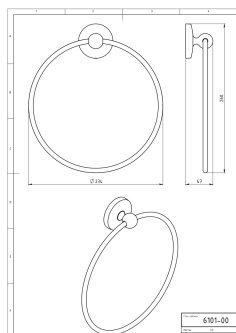

KÓD

6101,0

SÉRIE

METALIA 1

NÁZEV PRODUKTU

Kruhový držák ručníků Metalia 1 chrom

PROVEDENÍ

chrom

OBRÁZEK

PIKTOGRAM

VLASTNOSTI PRODUKTU

- Typ ovládacího prvku: 25
- Šířka výrobku [mm]: 234
- Hloubka krabice [mm]: 60
- Šířka krabice [mm]: 320
- Výška krabice [mm]: 285
- Provedení: chrom

TECHNICKÝ VÝKRES

SPECIFIKACE

- Výška výrobku [mm]: 260
- Hloubka výrobku [mm]: 47
- EAN: 8590309000013
- Intrastat: 83025000
- Hmotnost brutto [kg]: 0,76