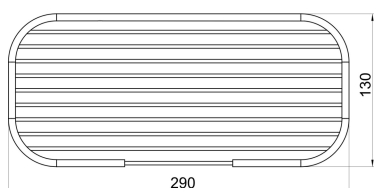

KÓD

6085,0

NÁZEV PRODUKTU

Police velká hluboká Drátěný program chrom

PROVEDENÍ

chrom

OBRÁZEK

PIKTOGRAM

VLASTNOSTI PRODUKTU

- Šířka výrobku [mm]: 300
- Hloubka krabice [mm]: 110
- Šířka krabice [mm]: 155
- Výška krabice [mm]: 367
- Provedení: chrom

TECHNICKÝ VÝKRES

SPECIFIKACE

- Výška výrobku [mm]: 100
- EAN: 8590309066729
- Intrastat: 94032080
- Hmotnost brutto [kg]: 0,73
- Hloubka výrobku [mm]: 130