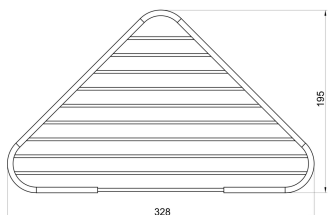

OBRÁZEK

PIKTOGRAM

VLASTNOSTI PRODUKTU

- Šířka výrobku [mm]: 380
- Hloubka krabice [mm]: 90
- Šířka krabice [mm]: 380
- Výška krabice [mm]: 200
- Provedení: chrom

TECHNICKÝ VÝKRES

SPECIFIKACE

- Výška výrobku [mm]: 200
- EAN: 8590309048824
- Intrastat: 74182000
- Hmotnost brutto [kg]: 0,89
- Hloubka výrobku [mm]: 90