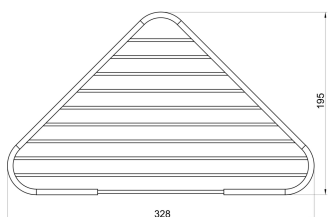

OBRÁZEK

PIKTOGRAM

VLASTNOSTI PRODUKTU

- Šířka výrobku [mm]: 380
- Hloubka krabice [mm]: 90
- Šířka krabice [mm]: 380
- Výška krabice [mm]: 200
- Provedení: chrom

TECHNICKÝ VÝKRES

SPECIFIKACE

- Výška výrobku [mm]: 200
- EAN: 8590309048824
- Intrastat: 74182000
- Hmotnost brutto [kg]: 0,89
- Hloubka výrobku [mm]: 90