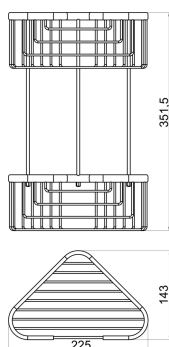

KÓD

6078,0

SÉRIE

METALIA

NÁZEV PRODUKTU

Dvojitá rohová police malá hluboká Drátěný program chrom

PROVEDENÍ

chrom

OBRÁZEK

PIKTOGRAM

VLASTNOSTI PRODUKTU

- Šířka výrobku [mm]: 225
- Hloubka krabice [mm]: 150
- Šířka krabice [mm]: 370
- Výška krabice [mm]: 230
- Provedení: chrom

TECHNICKÝ VÝKRES

SPECIFIKACE

- Výška výrobku [mm]: 351
- EAN: 8590309048817
- Intrastat: 74182000
- Hmotnost brutto [kg]: 1,29
- Hloubka výrobku [mm]: 143