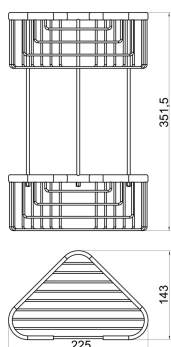

KÓD

6078,0

SÉRIE

METALIA

NÁZEV PRODUKTU

Dvojitá rohová police malá hluboká Drátěný program chrom

PROVEDENÍ

chrom

OBRÁZEK

PIKTOGRAM

VLASTNOSTI PRODUKTU

- Šířka výrobku [mm]: 225
- Hloubka krabice [mm]: 150
- Šířka krabice [mm]: 370
- Výška krabice [mm]: 230
- Provedení: chrom

TECHNICKÝ VÝKRES

SPECIFIKACE

- Výška výrobku [mm]: 351
- EAN: 8590309048817
- Intrastat: 74182000
- Hmotnost brutto [kg]: 1,29
- Hloubka výrobku [mm]: 143