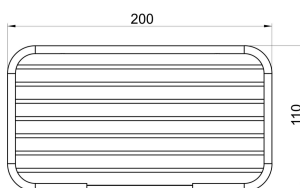

OBRÁZEK

PIKTOGRAM

VLASTNOSTI PRODUKTU

- Šířka výrobku [mm]: 200
- Hloubka krabice [mm]: 95
- Šířka krabice [mm]: 258
- Výška krabice [mm]: 110
- Provedení: chrom

TECHNICKÝ VÝKRES

SPECIFIKACE

- Výška výrobku [mm]: 110
- EAN: 8590309048800
- Intrastat: 74182000
- Hmotnost brutto [kg]: 0,66
- Hloubka výrobku [mm]: 95