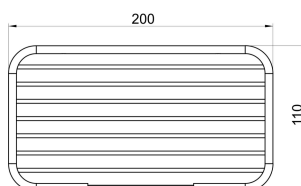

OBRÁZEK

PIKTOGRAM

VLASTNOSTI PRODUKTU

- Šířka výrobku [mm]: 200
- Hloubka krabice [mm]: 95
- Šířka krabice [mm]: 258
- Výška krabice [mm]: 110
- Provedení: chrom

TECHNICKÝ VÝKRES

SPECIFIKACE

- Výška výrobku [mm]: 110
- EAN: 8590309048800
- Intrastat: 74182000
- Hmotnost brutto [kg]: 0,66
- Hloubka výrobku [mm]: 95