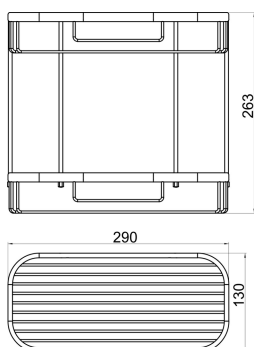

OBRÁZEK

PIKTOGRAM

VLASTNOSTI PRODUKTU

- Šířka výrobku [mm]: 290
- Hloubka krabice [mm]: 135
- Šířka krabice [mm]: 295
- Výška krabice [mm]: 290
- Provedení: chrom

TECHNICKÝ VÝKRES

SPECIFIKACE

- Výška výrobku [mm]: 265
- EAN: 8590309003762
- Intrastat: 74182000
- Hmotnost brutto [kg]: 1,43
- Hloubka výrobku [mm]: 130