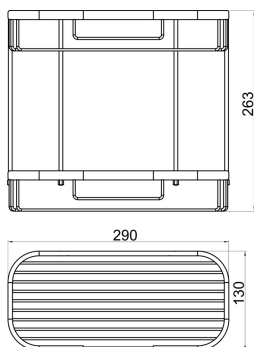

OBRÁZEK

PIKTOGRAM

VLASTNOSTI PRODUKTU

- Šířka výrobku [mm]: 290
- Hloubka krabice [mm]: 135
- Šířka krabice [mm]: 295
- Výška krabice [mm]: 290
- Provedení: chrom

TECHNICKÝ VÝKRES

SPECIFIKACE

- Výška výrobku [mm]: 265
- EAN: 8590309003762
- Intrastat: 74182000
- Hmotnost brutto [kg]: 1,43
- Hloubka výrobku [mm]: 130